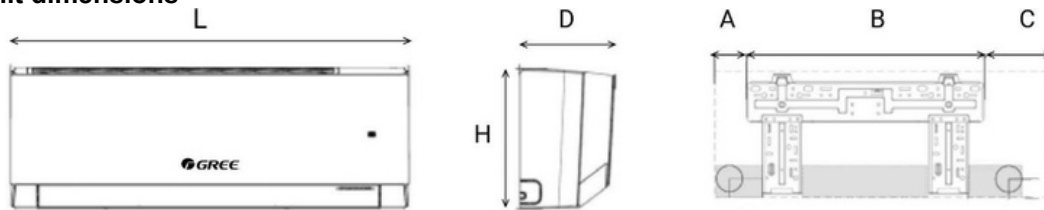

Wall mount unit (Charmo R32 indoor unit)

Product #		GWH09ATCXB-D6DNA4D/I	GWH12ATCXB-D6DNA4B/I	GWH18ATDXD-D6DNA4F/I	GWH24ATEXF-D6DNA4H/I	
Qty						
Cooling capacity	Nominal	W (BTU/hr)	2667 (9100)	3517 (12000)	5275 (18000)	7034 (24000)
	Min. – max.	W (BTU/hr)	700 - 3500 (2388 - 10300)	900 - 3900 (3070 - 13300)	1100 - 5950 (3753 - 20300)	1700 - 7700 (5800 - 26270)
Heating capacity	Nominal	W (BTU/hr)	2931 (10000)	3517 (12000)	5600 (19100)	7034 (24000)
	Min. – max.	W (BTU/hr)	650 – 3517 (2217- 12000)	900 - 3546 (3070 - 12100)	800 - 6600 (2730 - 22500)	1600 - 7034 (5400 - 24000)
Dehumidification		pt/hr (l/hr)	1.69 (0.80)	2.96 (1.4)	3.80 (1.8)	5.28 (2.5)
Air flow volume		cfm	353 / 282 / 265 / 230 / 212 / 194 / 159	424 / 353 / 324 / 277 / 247 / 224 / 182	618 / 512 / 471 / 435 / 394 / 335 / 282	677 / 589 / 559 / 500 / 471 / 441 / 412
Sound level (H/M/L)		dB (A)	47 / 42 / 37	49 / 45 / 42	59 / 54 / 48	57 / 51 / 48
Fan motor power output		W	20	55	50	50
Fan motor RLA		A	0.4	0.7	0.7	0.6
Deflector stepper motor power output		W	1.5	1.5	1.5	1.5
Dimension L x H x D		in. (mm)	32 7/8 x 10 13/16 x 7 7/8 (835 x 275 x 200)	32 7/8 x 10 13/16 x 7 7/8 (835 x 275 x 200)	37 1/8 x 13 1/8 x 9 11/16 (943 x 333 x 246)	42 7/16 x 13 1/8 x 9 11/16 (1078 x 333 x 246)
Net weight		lb (kg)	19.8 (9)	19.8 (9)	28.7 (13)	33.1 (15)
Liquid pipe outer diameter		in.	1/4	1/4	1/4	1/4
Gas pipe outer diameter		in.	3/8	3/8	1/2	1/2

Wall mount unit dimensions

Wall Mount Unit	L		H		D		A		B		C	
	in.	mm	in.	mm	in.	mm	in.	mm	in.	mm	in.	mm
GWH09ATCXB-D6DNA4D/I GWH12ATCXB-D6DNA4B/I	32 7/8	835	10 53/64	275	7 7/8	200	7	178	18 3/16	462	7 43/64	195
GWH18ATDXD-D6DNA4F/I	37 8/64	943	13 7/64	333	9 11/16	246	7 9/16	192	22 1/8	562	7 31/64	190
GWH24ATEXF-D6DNA4H/I	42 7/16	1078	13 7/64	333	9 11/16	246	6 7/32	158	22 1/8	562	10 5/32	258